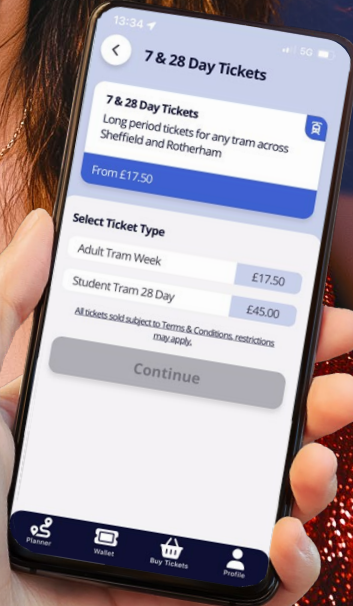

# 超级实惠

28天学生电车票可让您物超所值，能够顺利地往返大学，  
在谢菲尔德度过愉快的白天和夜晚。

\*需要学生证。仅适用于持有TOTUM、  
谢菲尔德哈勒姆大学和谢菲尔德学生身份证的学生

 **SUPERTRAM**

\*仅需  
**1.61英镑**  
每日或  
**18%**  
折扣

# 节省差旅费用 并在外出时度过 美好的日子！

下载TSY移动应用，为自己抢购最超值的票价。一张28天学生电车票仅需**45.00英镑\***。超级电车旅行物超所值、可靠、快捷，我们的电动电车也非常环保。无论是上学、工作、购物...**都可以乘坐电车到达。**

扫描  
二维码  
用于规划  
您的旅程来  
获取最优惠  
的票价

\*需要学生证。仅适用于持有TOTUM、谢菲尔德哈勒姆大学和谢菲尔德学生身份证的学生