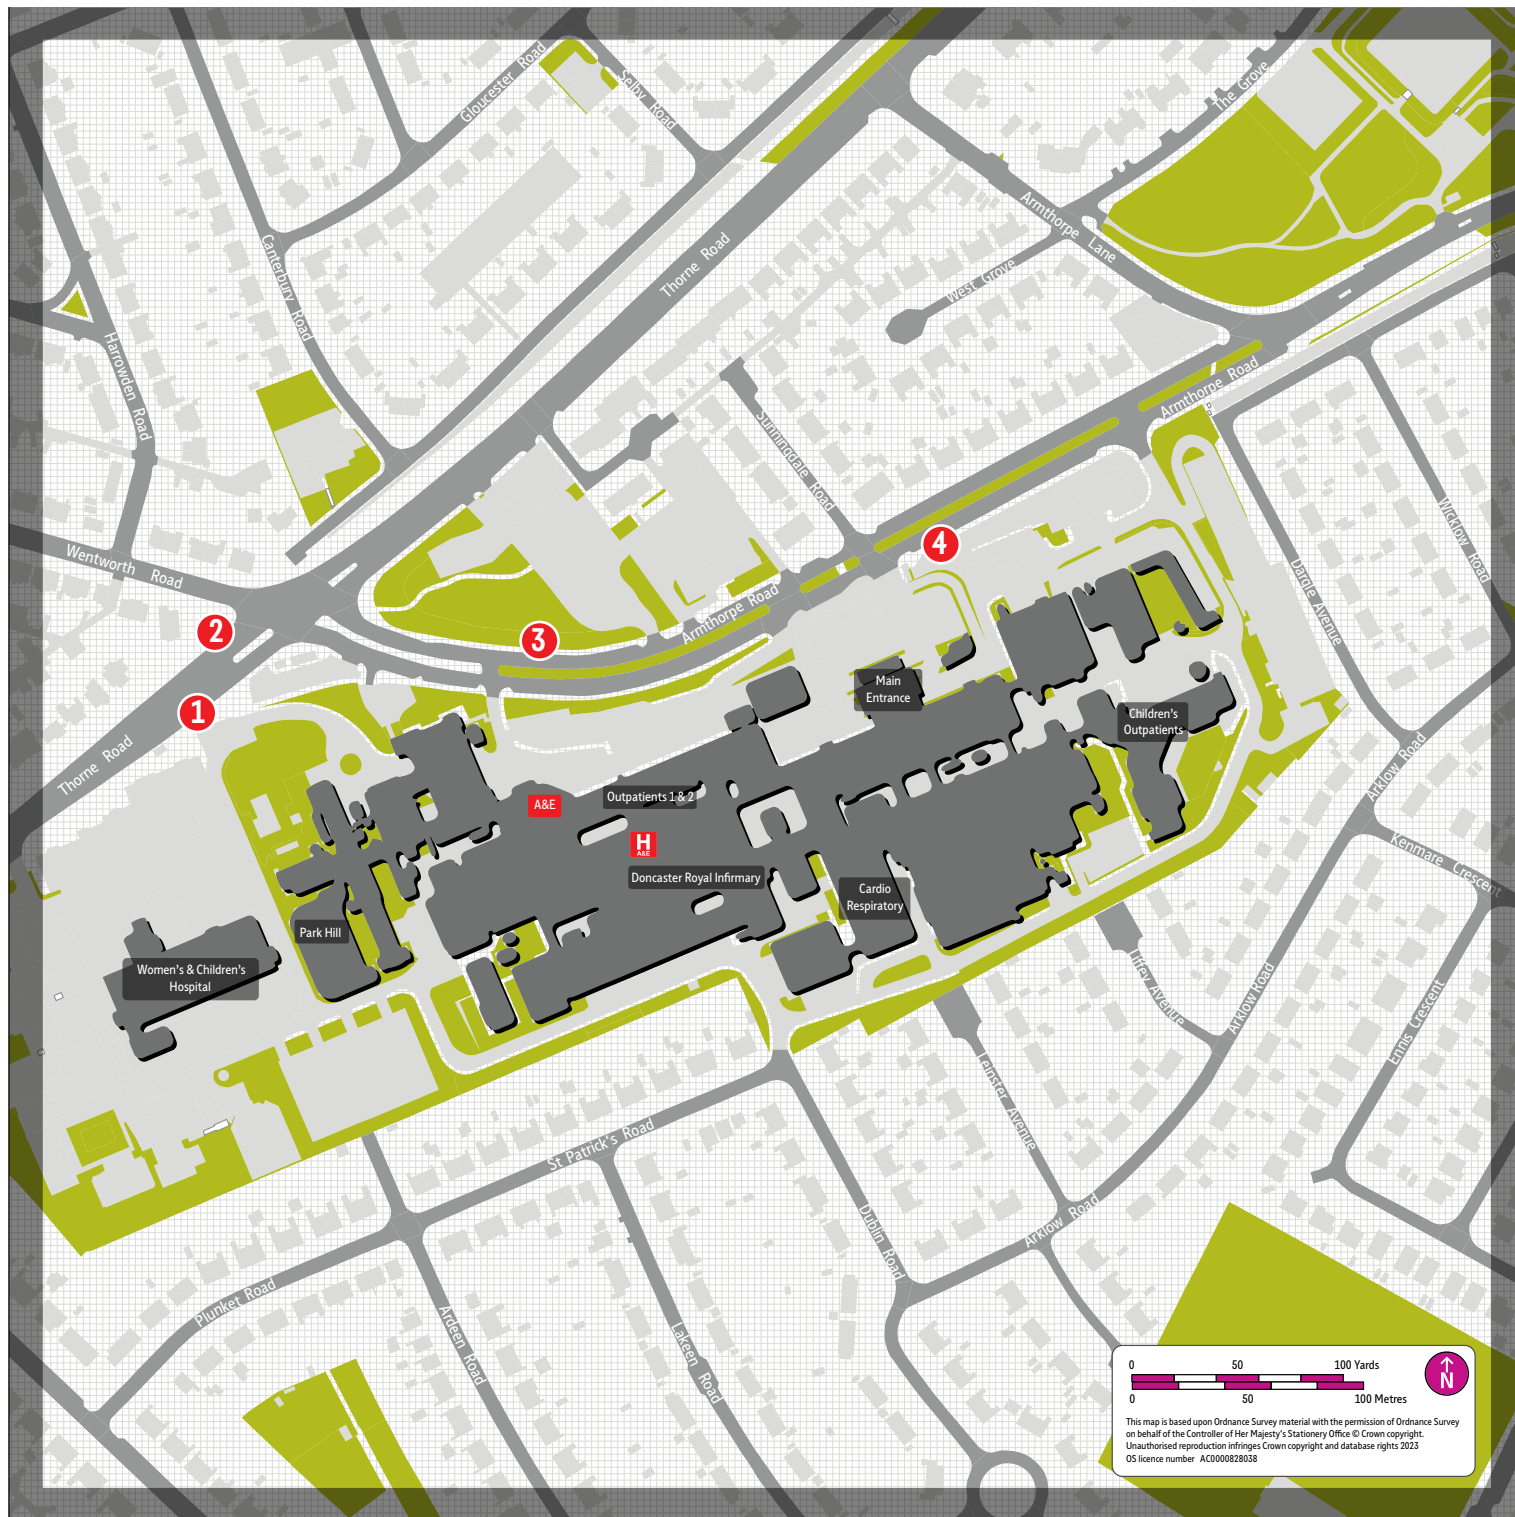

Doncaster Hospitals

Your guide to the direct bus services to and from Doncaster Hospitals.

Valid from: 01 September 2024

Hospitals Featured:

-  Doncaster Royal Infirmary
-  Montagu Hospital
-  Tickhill Road Hospital

1 381, 382, 384, 384a, 387, 387a, 388

2 384, 384a, 387, 387a, 388

3 381, 382

4 381, 382

[Thorne Road, Doncaster, DN2 5LT](#)

[01302 366666](tel:01302366666)

dbh.nhs.uk

Destination	Service(s)
Armthorpe	381, 382
Barnby Dun	384, 384a
Doncaster Centre	381, 382, 384, 384a, 387, 387a, 388
Dunscroft	384, 384a, 387, 387a, 388
Dunsville	387, 387a, 388
Edenthorpe	384, 384a, 387, 387a, 388
Hatfield	384, 384a, 388
Hatfield Woodhouse	384a, 388
Intake	381, 382
Kirk Sandall	384, 384a
Moorends	387, 387a, 388
South Bramwith	384, 384a
Stainforth	384, 384a, 387, 387a
Thorne	384a, 387, 387a, 388
Town Moor	381, 382, 384, 384a, 387, 387a, 388
Tudworth	384a, 388
Wheatley	381, 382, 384, 384a, 387, 387a, 388
Wheatley Hills	384, 384a, 387, 387a, 388

[Adwick Road, Mexborough, S64 0AZ](#)

[01709 585171](tel:01709585171)

dbh.nhs.uk

Destination	Service(s)
Adwick-upon-Dearne	208
Ardsley	217, 218
Balby	221
Barnsley Centre	217, 218
Billingley	208, 217, 218
Bolton-upon-Dearne	208, 217, 218
Bowbroom	221
Brampton	216
Conanby	221
Conisbrough	221
Cortonwood	216
Darfield	217, 218
Denaby Main	221
Doncaster Centre	221
Goldthorpe	208, 217, 218
Grimethorpe	208
Highgate	208, 217, 218

Destination	Service(s)
Highwoods	216, 217, 218
Kendray	217, 218
Kendray Hospital	217, 218
Kilnhurst	216, 217, 218
Manvers	208, 216, 217, 218
Mexborough	208, 216, 217, 218, 221
Parkgate	208, 216, 217, 218, 221
Rawmarsh	208, 216, 217, 218, 221
Rotherham Centre	208, 216, 217, 218, 221
Stairfoot	217, 218
Swinton	208, 216, 217, 218, 221
Warmsworth	221
Warren Vale	208, 217, 221
Wath upon Dearne	216
West Melton	216
Windhill	221