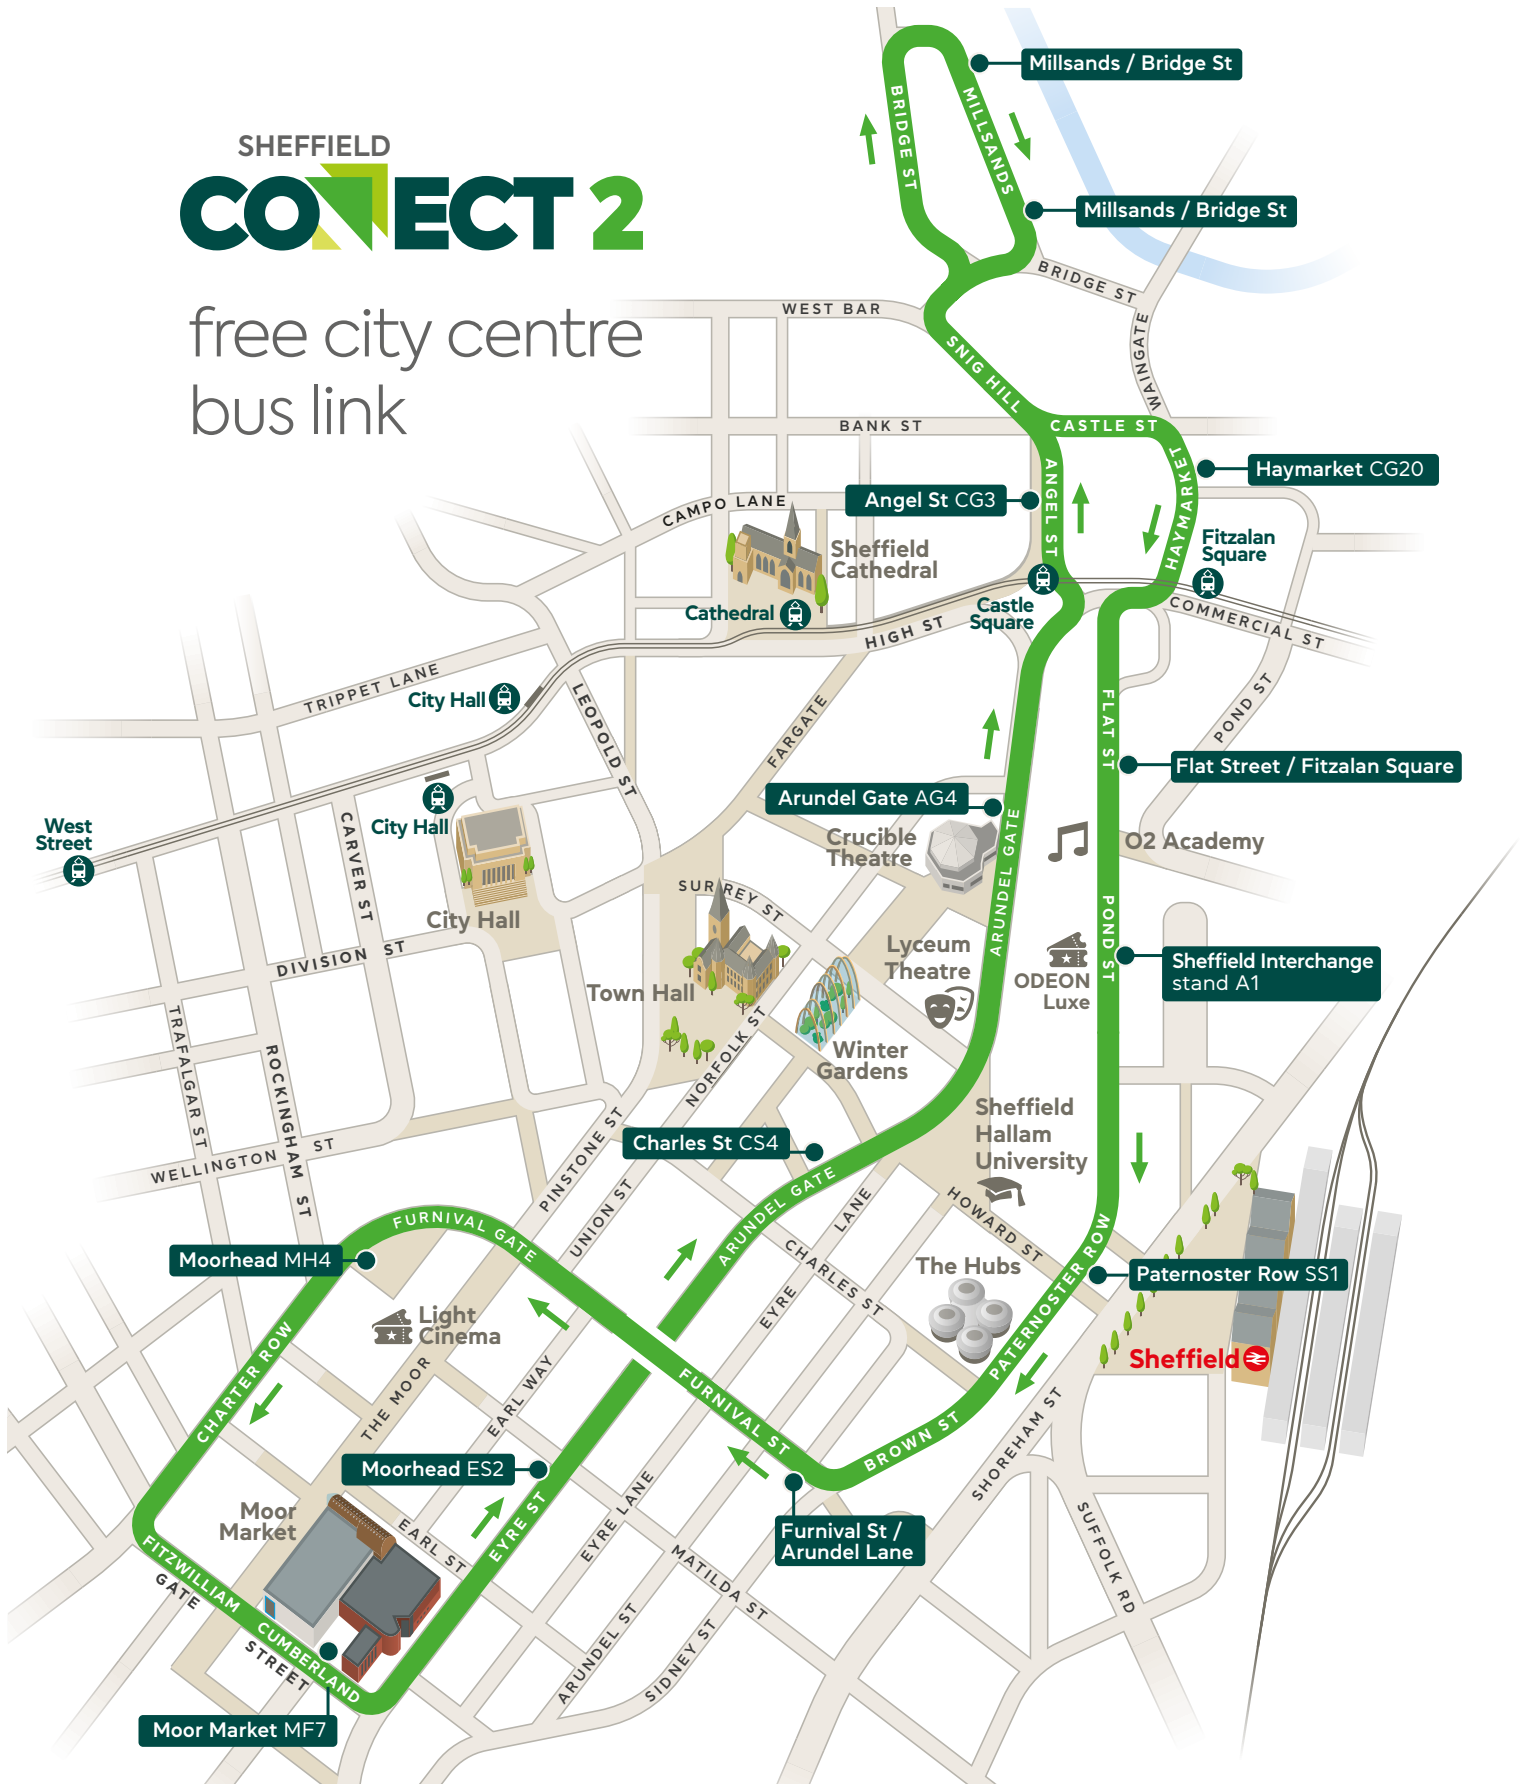

Bus service(s)

SC1 SC2 Sheffield Connect

Valid from: 16 April 2024

Areas served

High Street (SC1)
Leopold Street (SC1)
West Street (SC1)
Rockingham Street (SC1)
Cumberland Street/Moor Market
Paternoster Row
Arundel Gate (SC2)
West Bar (SC2)
Fitzalan Square

Sheffield, Interchange	1350	1400	1410	1420	1430	1440	1450	1500	1510	1520	1530	1540	1550
Leopold Street/Orchard Lane	1356	1406	1416	1426	1436	1446	1456	1506	1516	1526	1536	1546	1556
Cumberland Street/Moor Market MF7	1400	1410	1420	1430	1440	1450	1500	1510	1520	1530	1540	1550	1600
Paternoster Row/Sheffield Station SS2	1404	1414	1424	1434	1444	1454	1504	1514	1524	1534	1544	1554	1604
Sheffield, Interchange	1406	1416	1426	1436	1446	1456	1506	1516	1526	1536	1546	1556	1606

Sheffield, Interchange	1600												
Leopold Street/Orchard Lane	1606												
Cumberland Street/Moor Market MF7	1610												
Paternoster Row/Sheffield Station SS2	1614												
Sheffield, Interchange	1616												

24 hour times

12 hour times

Bus route map for service SC2

SHEFFIELD
CONNECT 2

free city centre
bus link

SC2 ▶ Monday to Friday**Sheffield Centre (circular)**

Sheffield, Interchange	0700	0720	0740	0800	0820	0840	0900	0920	0940	1000	1020	1040	1100
Cumberland Street/Moor Market MF7	0705	0725	0745	0805	0825	0845	0905	0925	0945	1005	1025	1045	1105
Arundel Gate/AG4	0709	0729	0749	0809	0829	0849	0909	0929	0949	1009	1029	1049	1109
Millsands/Irwin Mitchell	0713	0733	0753	0813	0833	0853	0913	0933	0953	1013	1033	1053	1113
Sheffield, Interchange	0718	0738	0758	0818	0838	0858	0918	0938	0958	1018	1038	1058	1118